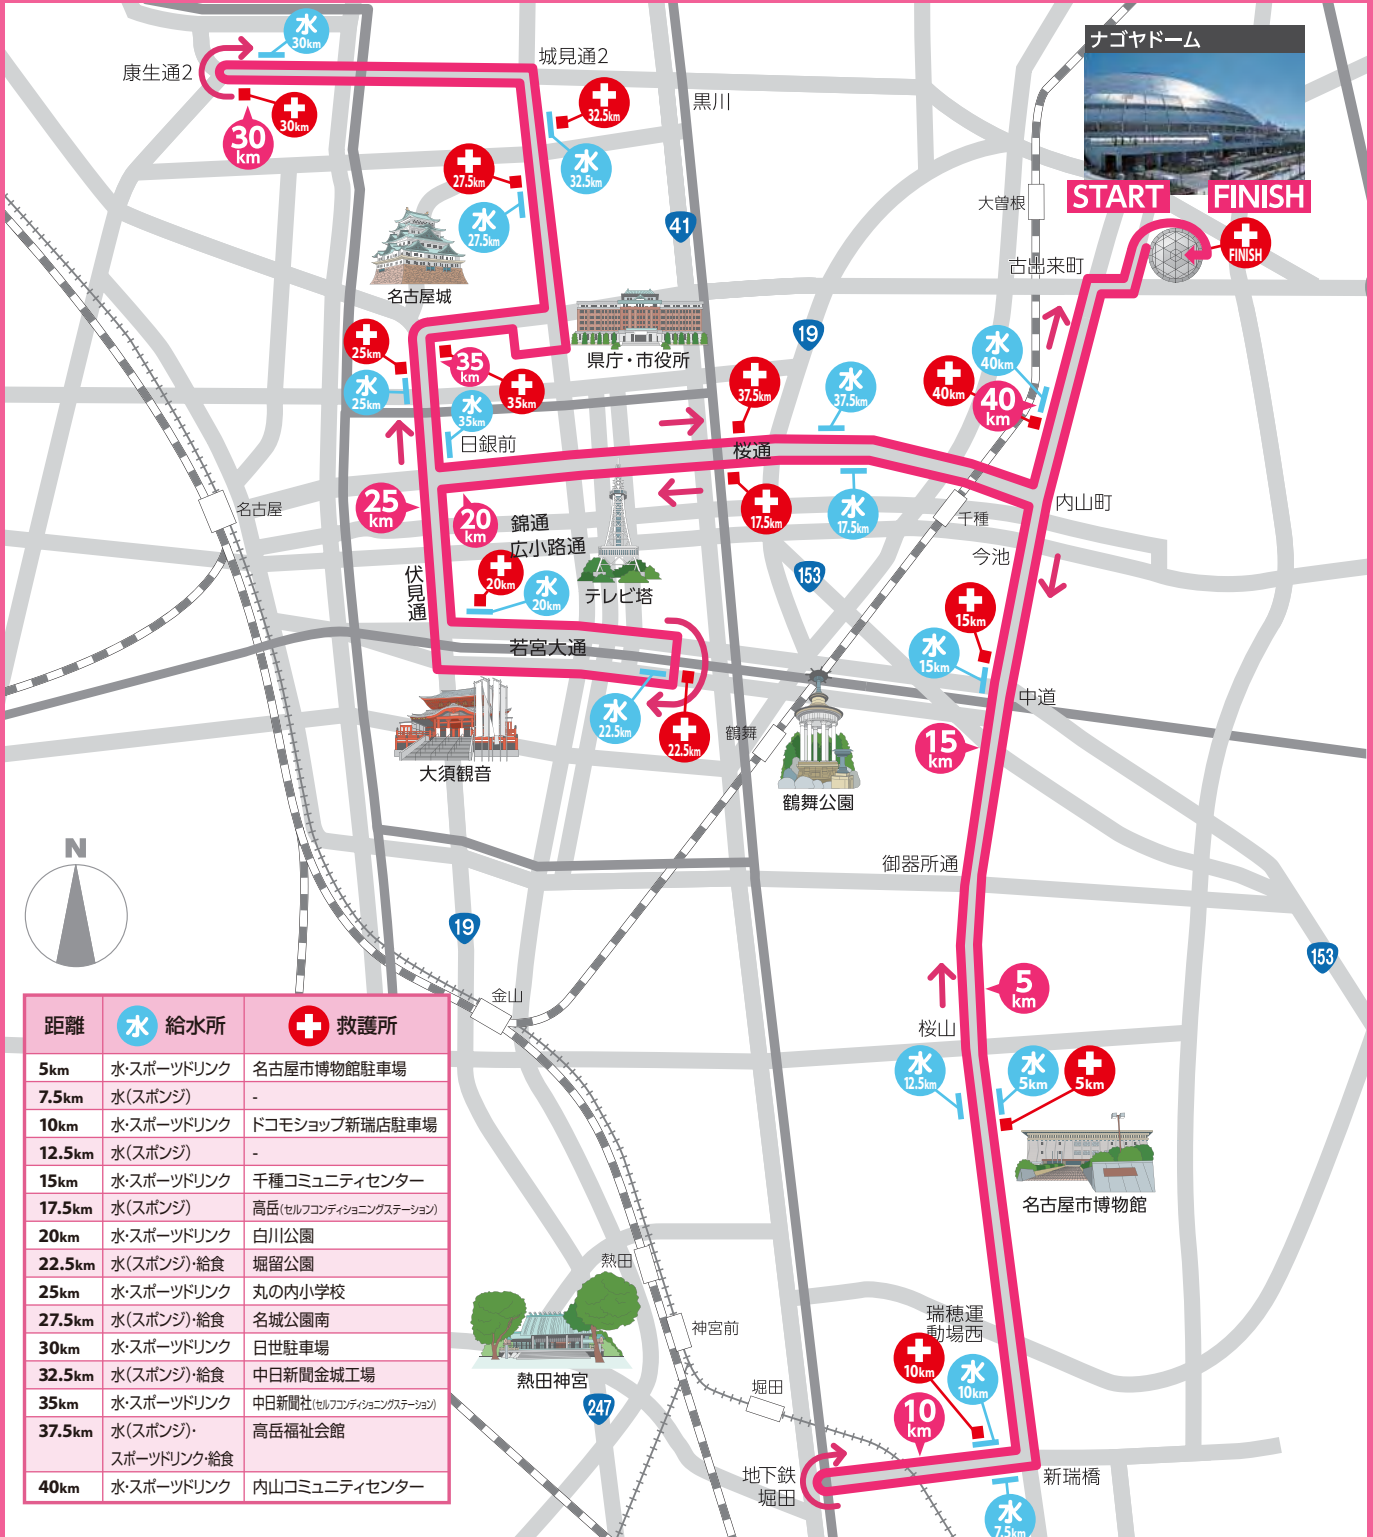

名古屋ウィメンズマラソン コース図 NAGOYA WOMEN'S MARATHON COURSE MAP

コース高低図